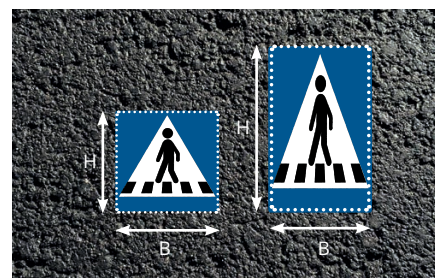

Farvede trafikskilte