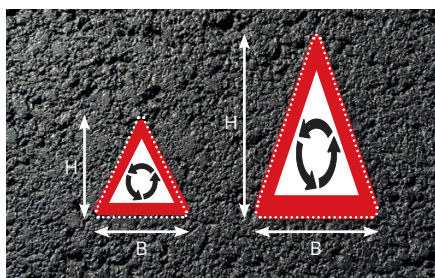

Farvede trafikskilte