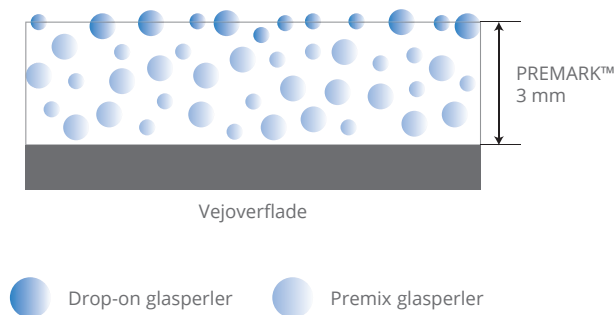

Opnå optimal retrorefleksion

PREMARK-materialet indeholder glasperler, der er fordelt i hele strukturen for at maksimere refleksionsevnen. Når overfladen slides med tiden, bliver disse indlejrede glasperler gradvist eksponeret, hvilket sikrer, at et højt niveau af retrorefleksion opretholdes.

For at opnå den bedst mulige initiale retrorefleksion anbefales det at anvende drop-on glasperler under installationen. Disse overfladepерler giver øjeblikkelig refleksion, indtil de indlejrede perler er tilstrækkeligt eksponeret gennem slid.