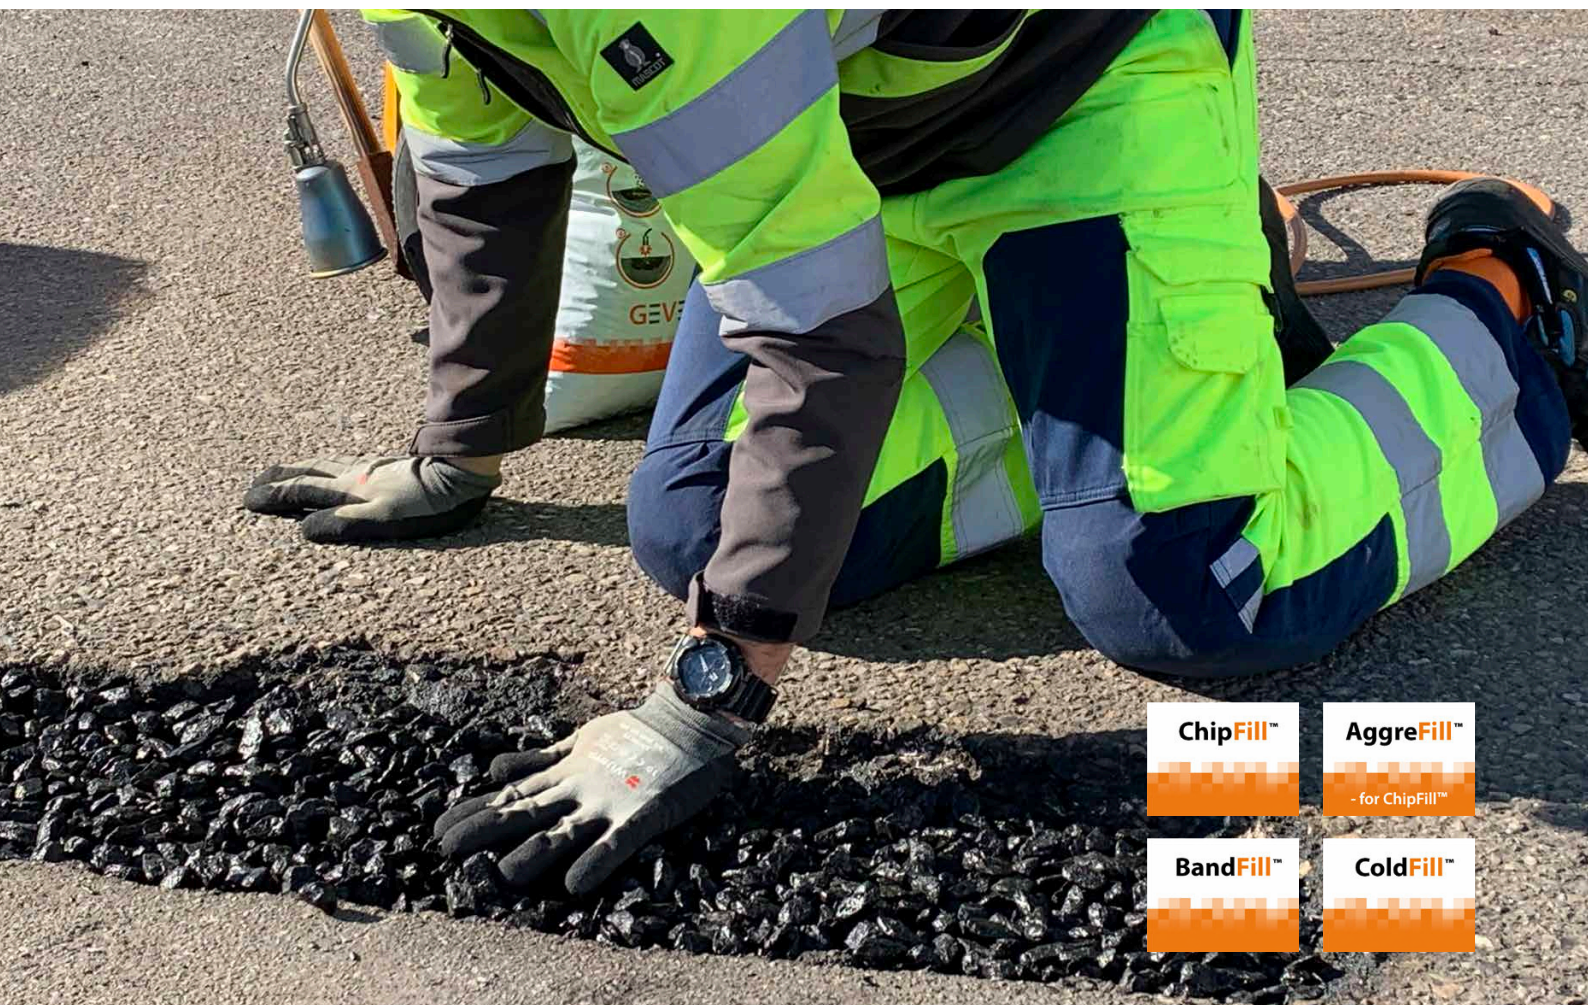

Reparation af veje og overflader

Slidte og beskadigede veje er desværre ikke et sjældent syn. Huller, revner og andre skader på vejen kan skyldes en række faktorer, herunder vandindtrængning, tunge køretøjer samt sæsonbestemte temperaturændringer.

Vigtigheden af korrekt vedligeholdelse

For at holde vejene sikre er det afgørende at sørge for korrekt vedligeholdelse for at forhindre, at skader opstår eller breder sig yderligere. Dette hjælper ikke kun med at begrænse risikoen for omfattende skader, men også behovet for mere omfattende og dyre reparationer. Det vigtigste er dog, at regelmæssige reparationer forlænger vejens levetid og øger sikkerheden.

Maksimer dine reparationer – minimer din indsats

Sammenlignet med metoder, der kræver meget arbejdskraft og tungt eller specialiseret udstyr, er vores løsninger både brugervenlige og omkostningseffektive. Med minimalt udstyr reducerer du risikoen for at forårsage sekundære skader i området omkring reparationen. Derudover begrænser du lukketiden for trafikken under vedligeholdelsen, da reparationerne kan udføres hurtigt.