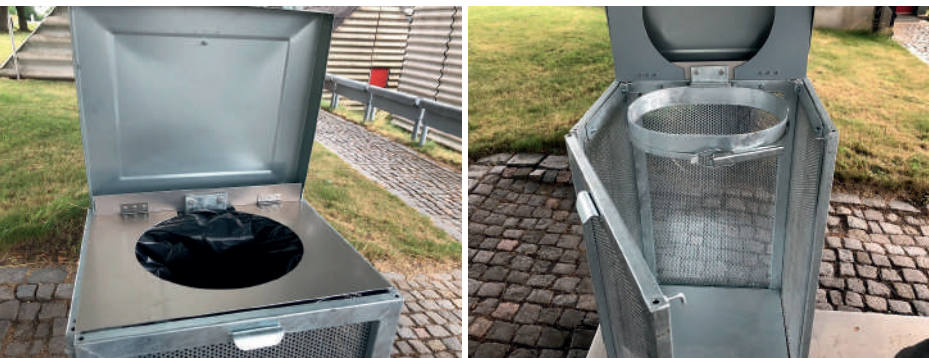

## AFFALDSSTATIV

Vores sortiment af affaldsstativer til udendørs brug er ikke stort... faktisk har vi kun en model. Til gengæld har vi gjort den så funktionel som mulig. Denne skraldespand er ikke kun udviklet for dem der bestiller, men sammen med de folk der tømmer skraldespande hver dag.

- Fri for rotter. Bag låget er der monteret en plade så der ikke kan komme rotter ind, og under bundpladen er der plads til en rottekasse. Nu behøver rottekassen altså ikke stå ved siden af affaldsstativet.

- Toppladen gør at folk ikke smider deres affald ved siden af sækken. Alle vejfolk der tømmer denne type stativer, er vant til at der ligger affald i bunden af skraldespanden, ved siden af sækken, men dette problem er løst med denne topplade.
- Skraldespanden kan leveres med føler/sensor, der giver besked, når det er tid til tømning.

- Materialevalget er galvaniseret stål. Træ er pænt, men brænder nemt. Derfor har vi fravalgt sider af træ.
- De udskiftelige sider gør, at du kan sætte dit eget præg på dette affaldsstativ. Du kan sprede budskaber, vise billeder, fortælle en historie eller vise det, du gerne vil have, at folk kommer i affaldsbeholderen.
- Mulighed for yderligere personligt præg med udskåret kommunelogo, symboler på toppen og meget mere.